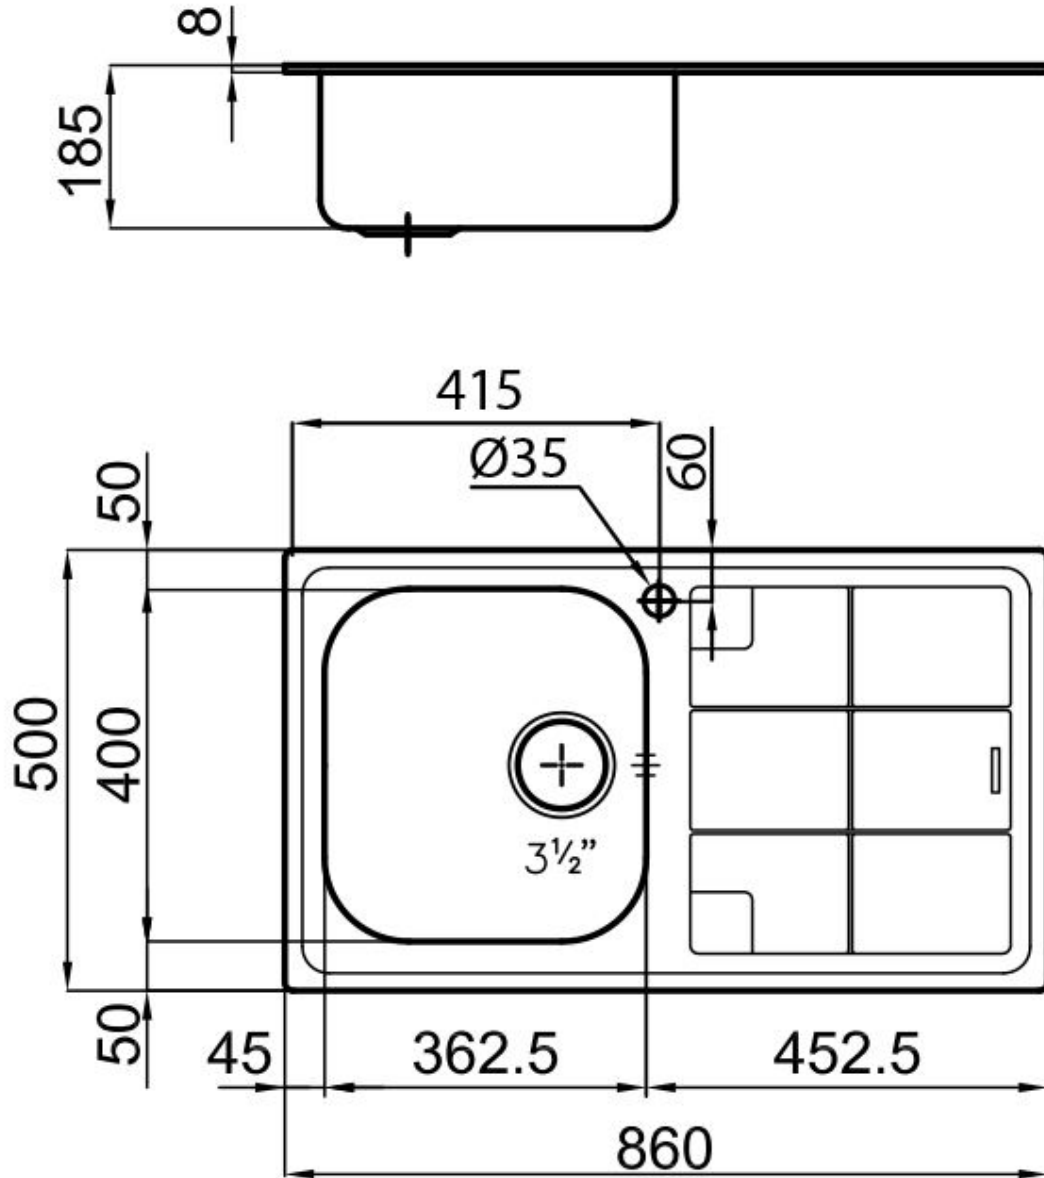

TECHNISCHE DATEN